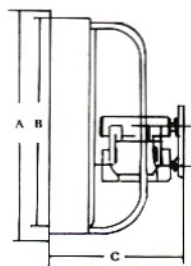

## GDW 8"~16" 窗式排吸兩用

適合於一般住宅通風、公寓、廚房、  
廁所、浴室排氣之用。

## 選擇及能量

型式 TYPE	電壓 V	馬力	轉數 RPM	風量 M3/Min	外型尺寸(m/m)			重量 約(Kg)
					A外框	B外框	C厚度	
GDW-8"	1 φ 110/220	25W	1650	13	300	260	150	2.5
GDW-10"	1 φ 110/220	30W	1650	24	356	312	155	4.6
GDW-12"	1 φ 110/220	35W	1650	32	406	362	156	5
GDW-14"	1 φ 110/220	50W	1650	47	458	415	160	6
GDW-16"	1 φ 110/220	65W	1650	68	502	457	160	9
GD-18"	1 φ 110/220	1/2HP	1140	187	548	508	305	15
GD-18"	3 φ 220/380	1/2HP	1140	187	548	508	305	15
GD-20"	1 φ 110/220	1/2HP	1140	250	600	559	305	18
GD-20"	3 φ 220/380	1/2HP	1140	250	600	559	305	18
GD-24"	3 φ 220/380	1/2HP	1140	325	711	660	381	25
GD-24"	3 φ 220/380	1HP	1140	370	711	660	381	30
GD-30"	3 φ 220/380	2HP	1140	450	965	864	480	36
GD-36"	3 φ 220/380	3HP	1140	510	1216	1016	580	45
GDV-24"	3 φ 220/380	1/2HP	850	220	811	711	450	30
GDV-30"	3 φ 220/380	1HP	800	380	1014	914	520	42
GDV-36"	3 φ 220/380	2HP	750	450	1270	1118	580	58
GDV-42"	3 φ 220/380	3HP	700	550	1473	1270	650	70