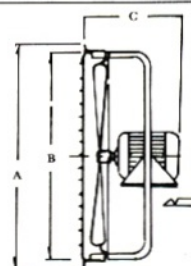

GD 18"~36" 強力型排風用

適合於大廚房、露店、會場、加工廠
地下道之通風用。